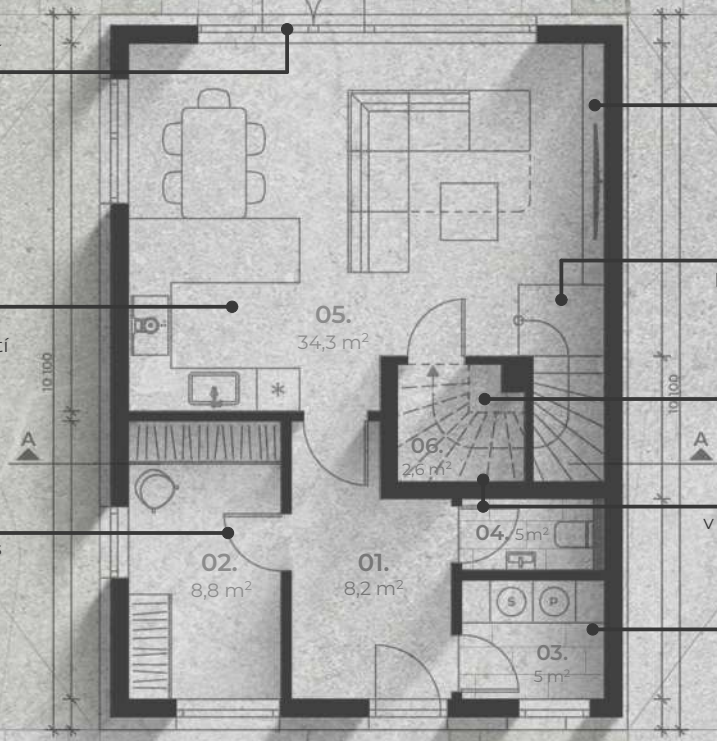

Podlahová plocha domu je vypočtena dle Nařízení vlády č. 366/2013 Sb. a zahrnuje plochu všech místností, včetně ploch pod nosnými i nenosnými konstrukcemi uvnitř bytu.

DŮM 01

5+KK

124 m²

07.
15,0 m²

7 500

panoramatické zasklení

1. NP

7 500

Řež A-A

01 Chodba	8,2 m ²
02 Pokoj	8,4 m ²
03 Prádelna	3,4 m ²
04 WC	2 m ²
05 Obývací pokoj + KK	33,8 m ²
06 Sklad	2,6 m ²
Podlahová plocha 1.NP	62,5 m ²
07 Terasa	15 m ²

anglickyresort.cz/kladno