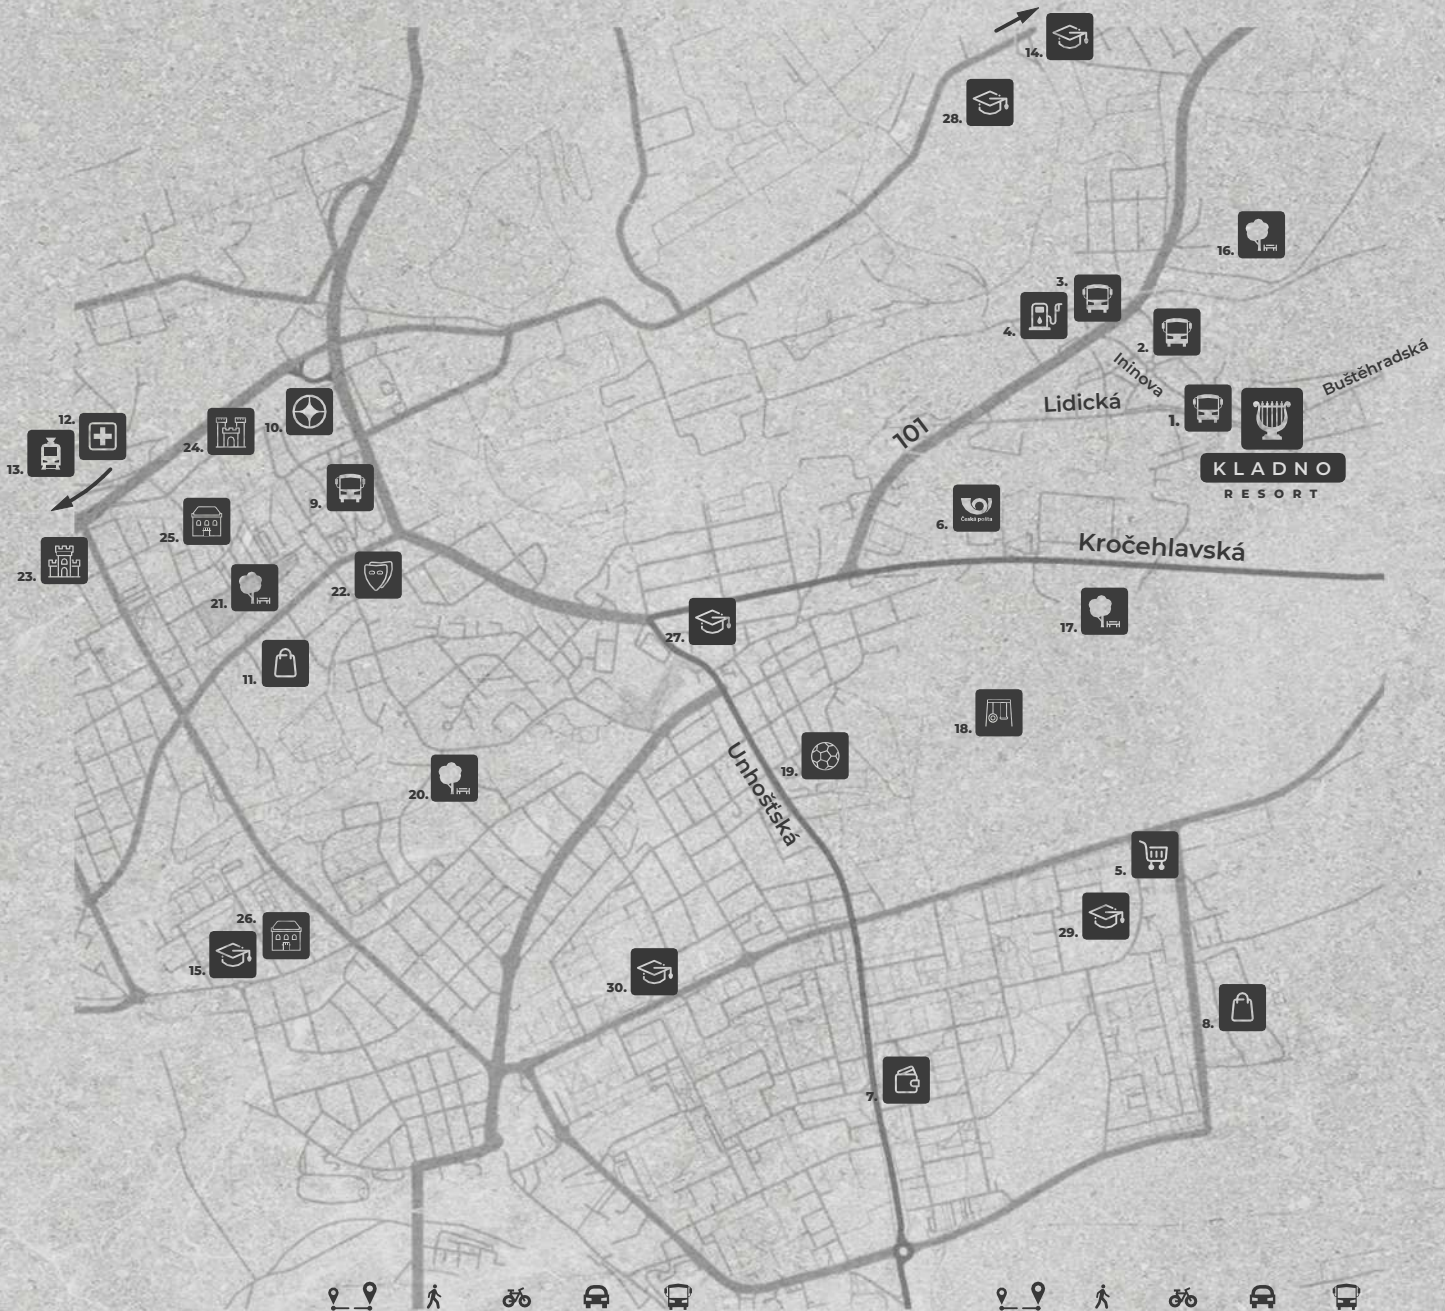

HOME
REAL
ESTATE

KLADNO

RESORT

1. Dříň (Zastávka 614)	50 m	1 min	-	-	-	16. Les v místní části Dříň	710 m	11 min	3 min	1 min	-
2. Kralupská (Zastávka 604)	400 m	6 min	1 min	1 min	-	17. Park setkávání Kročehlavý	740 m	13 min	4 min	3 min	-
3. Ininova (Zastávka 604, 614)	575 m	9 min	2 min	1 min	-	18. Dětské hřiště Dlouhé boroviny	1,5 km	27 min	7 min	5 min	-
4. Čerpací stanice Robin Oil	643 m	10 min	2 min	1 min	-	19. SK Kročehlavý	2,3 km	41 min	13 min	5 min	33 min
5. Penny market Arménská	1,7 km	30 min	8 min	5 min	48 min	20. Park Zoologická	3,1 km	-	14 min	5 min	30 min
6. Pošta Depo Kladno 70	1,8 km	30 min	7 min	3 min	-	21. Park Trilobit	3,2 km	-	17 min	5 min	19 min
7. ATM - Česká spořitelna	2,2 km	38 min	11 min	6 min	31 min	22. Městské divadlo Kladno	2,9 km	-	15 min	5 min	15 min
8. NC Oaza	2,3 km	40 min	10 min	6 min	40 min	23. Magistrát města Kladna	3,3 km	-	15 min	6 min	18 min
9. Autobusové nádraží	3,1 km	-	13 min	5 min	15 min	24. Kladenský zámek	3,5 km	-	15 min	6 min	29 min
10. Kladno centrum	3,3 km	55 min	15 min	5 min	11 min	25. Dům U České koruny	3,7 km	-	16 min	7 min	23 min
11. Central Kladno	3,5 km	-	19 min	6 min	17 min	26. Kulturní dům Kladno	4,7 km	-	16 min	8 min	24 min
12. Oblastní nemocnice Kladno	4,7 km	-	23 min	8 min	23 min	27. 9. Základní škola Kladno	2,0 km	40 min	10 min	3 min	29 min
13. Kladno město (stanice)	4,9 km	-	25 min	8 min	29 min	28. SOŠ a SOU	1,9 km	29 min	9 min	3 min	10 min
14. SOU a Praktická škola	2,7 km	39 min	11 min	3 min	18 min	29. Základní škola Pařížská	1,9 km	33 min	9 min	6 min	49 min
15. ČVUT - Fakulta Biomed. Inž.	3,9 km	-	16 min	7 min	30 min	30. 8. Základní škola Kladno	2,7 km	47 min	13 min	16 min	36 min