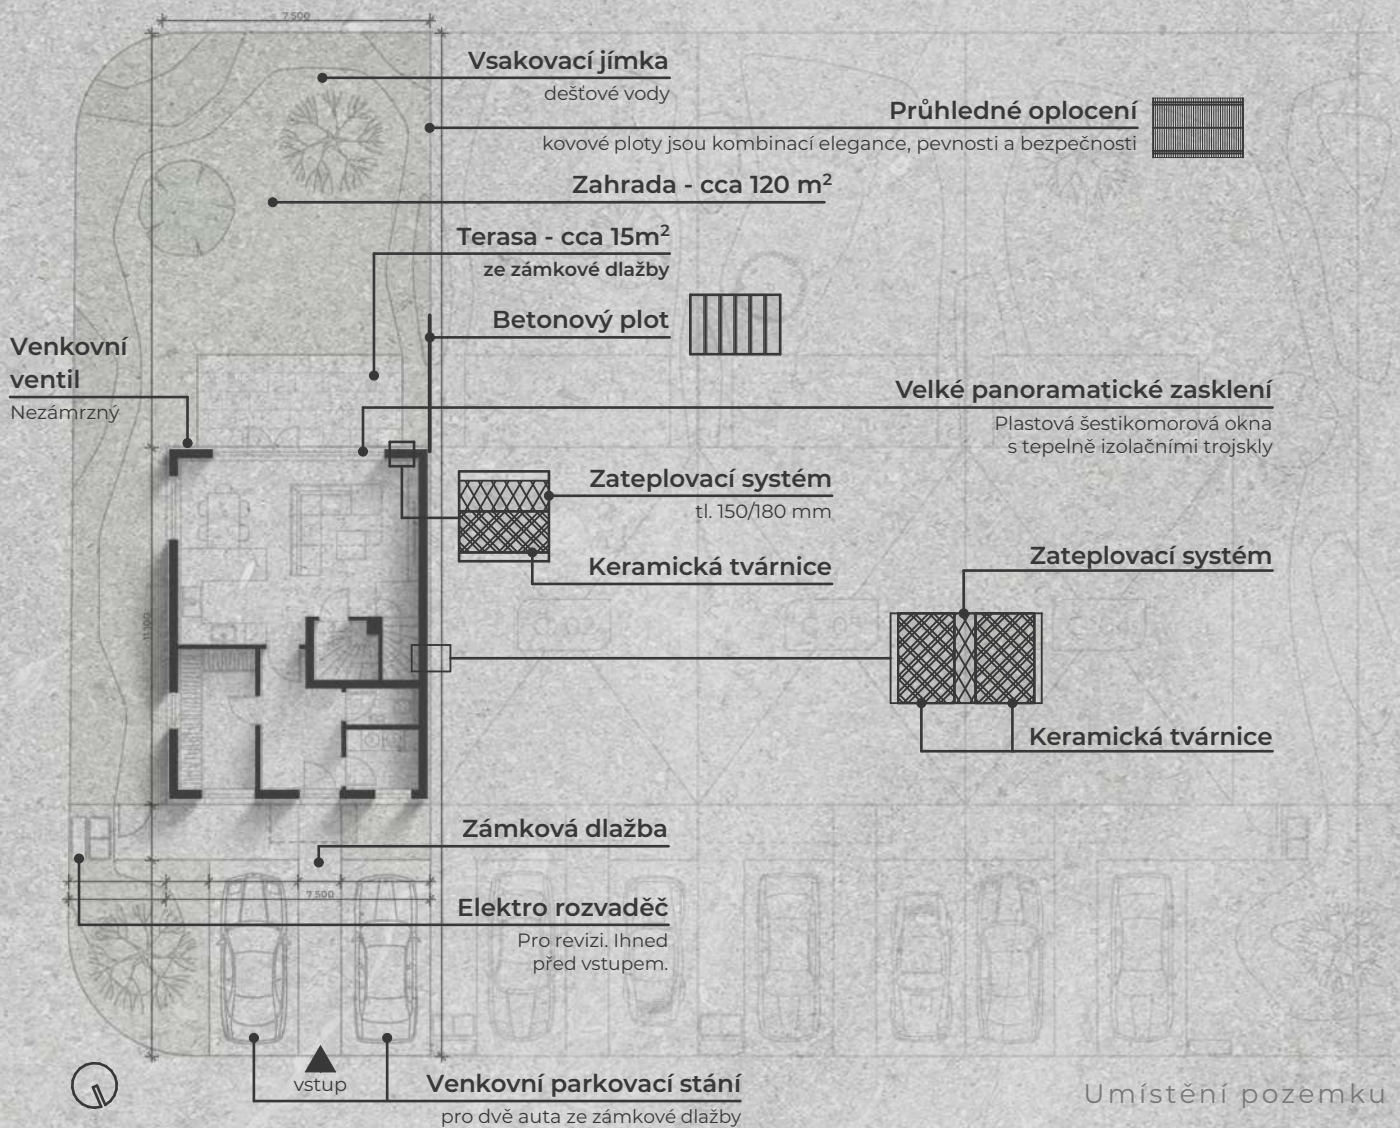

KLADNO

RESORT