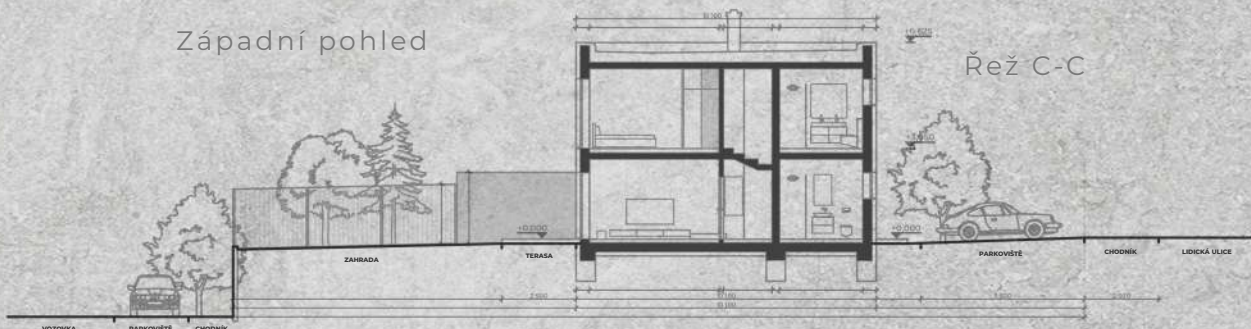

KLADNO RESORT

Severní pohled

- bílá omítka
 - imitace betonu (omítka)
 - antracitová strukturovaná omítka

Jižní pohled

Řež B-B

Východní pohled

Západní pohled

Řež C-C