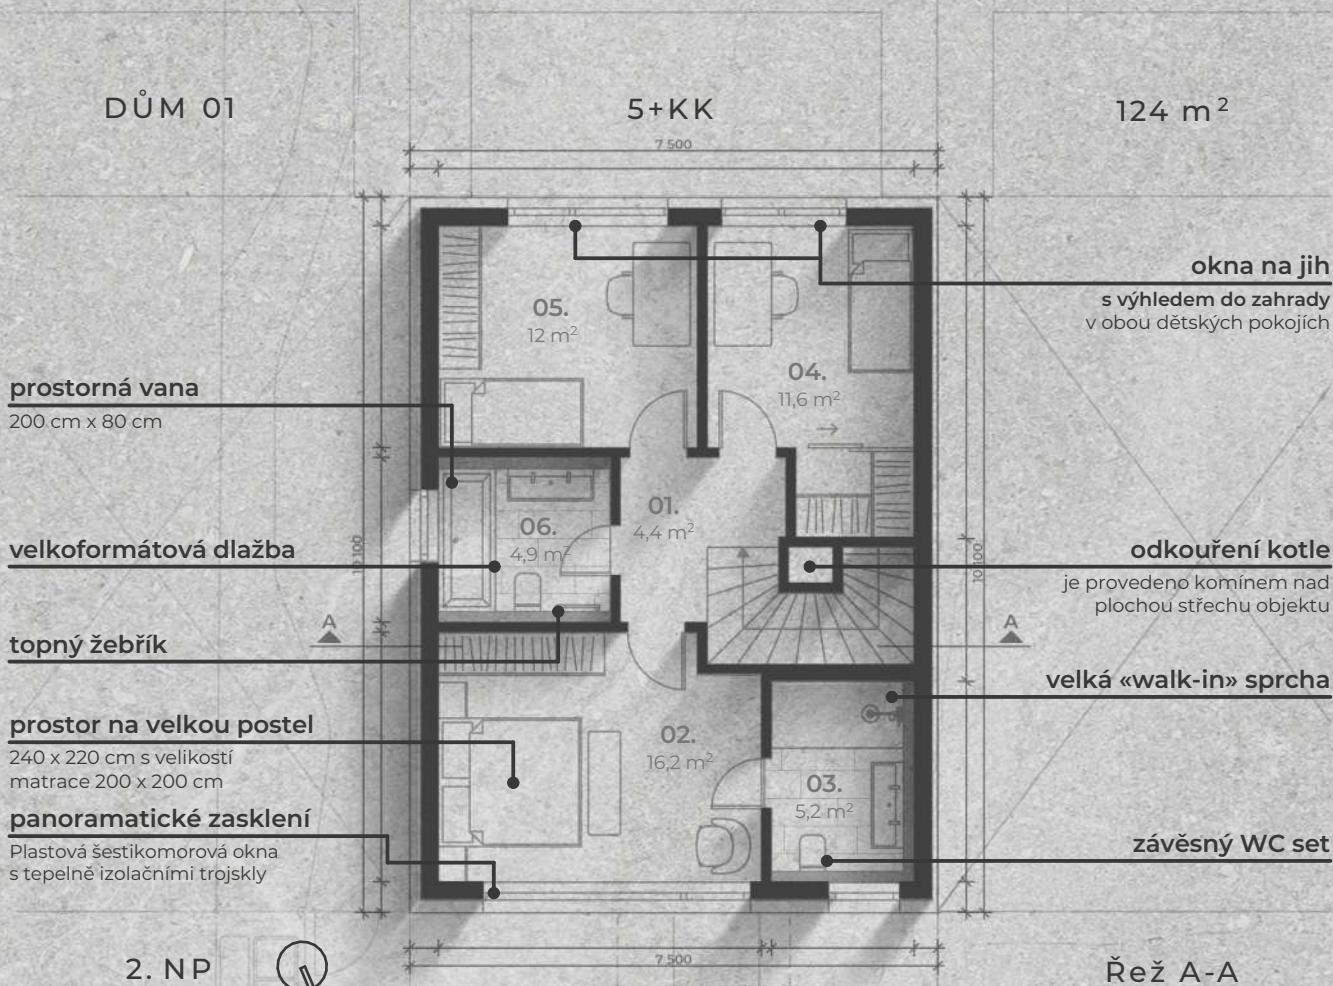

1. NP

7 500

Řež A-A

01 Chodba	8,2 m ²
02 Pokoj	8,4 m ²
03 Prádelna	3,4 m ²
04 WC	2 m ²
05 Obývací pokoj + KK	33,8 m ²
06 Sklad	2,6 m ²
Podlahová plocha 1.NP	62,5 m ²
07 Terasa	15 m ²

anglickyresort.cz/kladno

Podlahová plocha domu je vypočtena dle Nařízení vlády č. 366/2013 Sb. a zahrnuje plochu všech místností, včetně ploch pod nosnými i nenosnými konstrukcemi uvnitř bytu.

01 Chodba	4,4 m ²
02 Ložnice	16,2 m ²
03 Koupelna	5,2 m ²
04 Pokoj	11,6 m ²
05 Pokoj	12 m ²
06 Koupelna	4,9 m ²
Podlahová plocha 2.NP	61,5 m ²