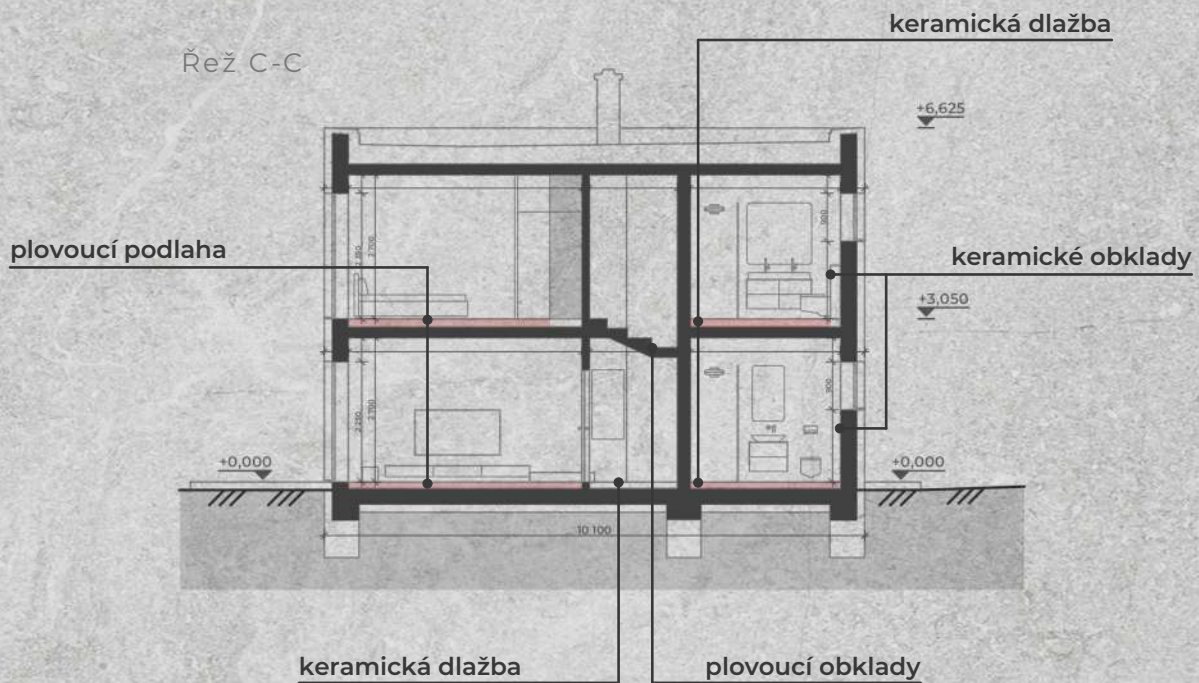

anglickyresort.cz/kladno

Anglický
Resort

HOME
REAL
ESTATE