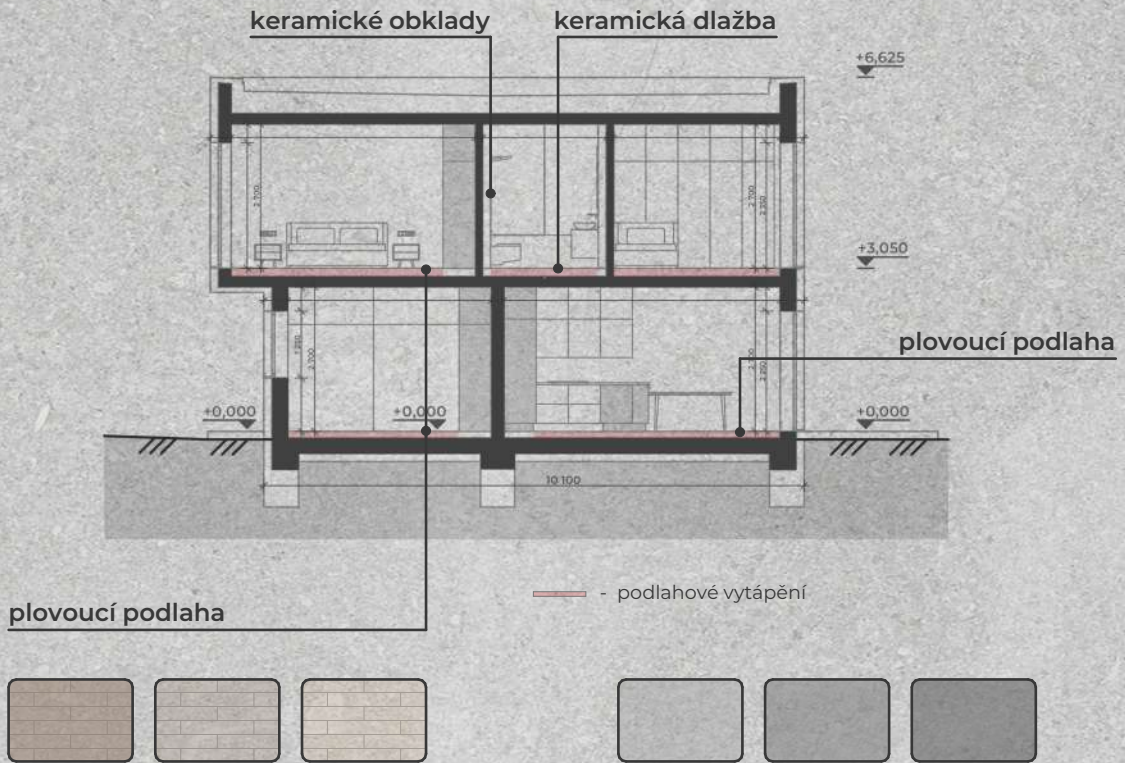

velkoformátová dlažba

topný žebřík

prostor na velkou postel

240 x 220 cm s velikostí
matrace 200 x 200 cm

panoramatické zasklení

Plastová šestikomorová okna
s tepelně izolačními trojskly

okna na jih
s výhledem do zahrady
v obou dětských pokojích

odkouření kotle
je provedeno komínem nad
plochou střechou objektu

velká «walk-in» sprcha

závěsný WC set

2. NP

Řež A-A

01 Chodba	4,8 m ²
02 Ložnice	21,6 m ²
03 Koupelna	4,8 m ²
04 Pokoj	11,6 m ²
05 Pokoj	12,4 m ²
06 Koupelna	4,9 m ²
Podlahová plocha 2.NP	67 m ²

anglickyresort.cz/kladno

Anglický
Resort

KLADNO RESORT

Generální plán

**Anglický
Resort**

KLADNO

RESORT

Řež B-B