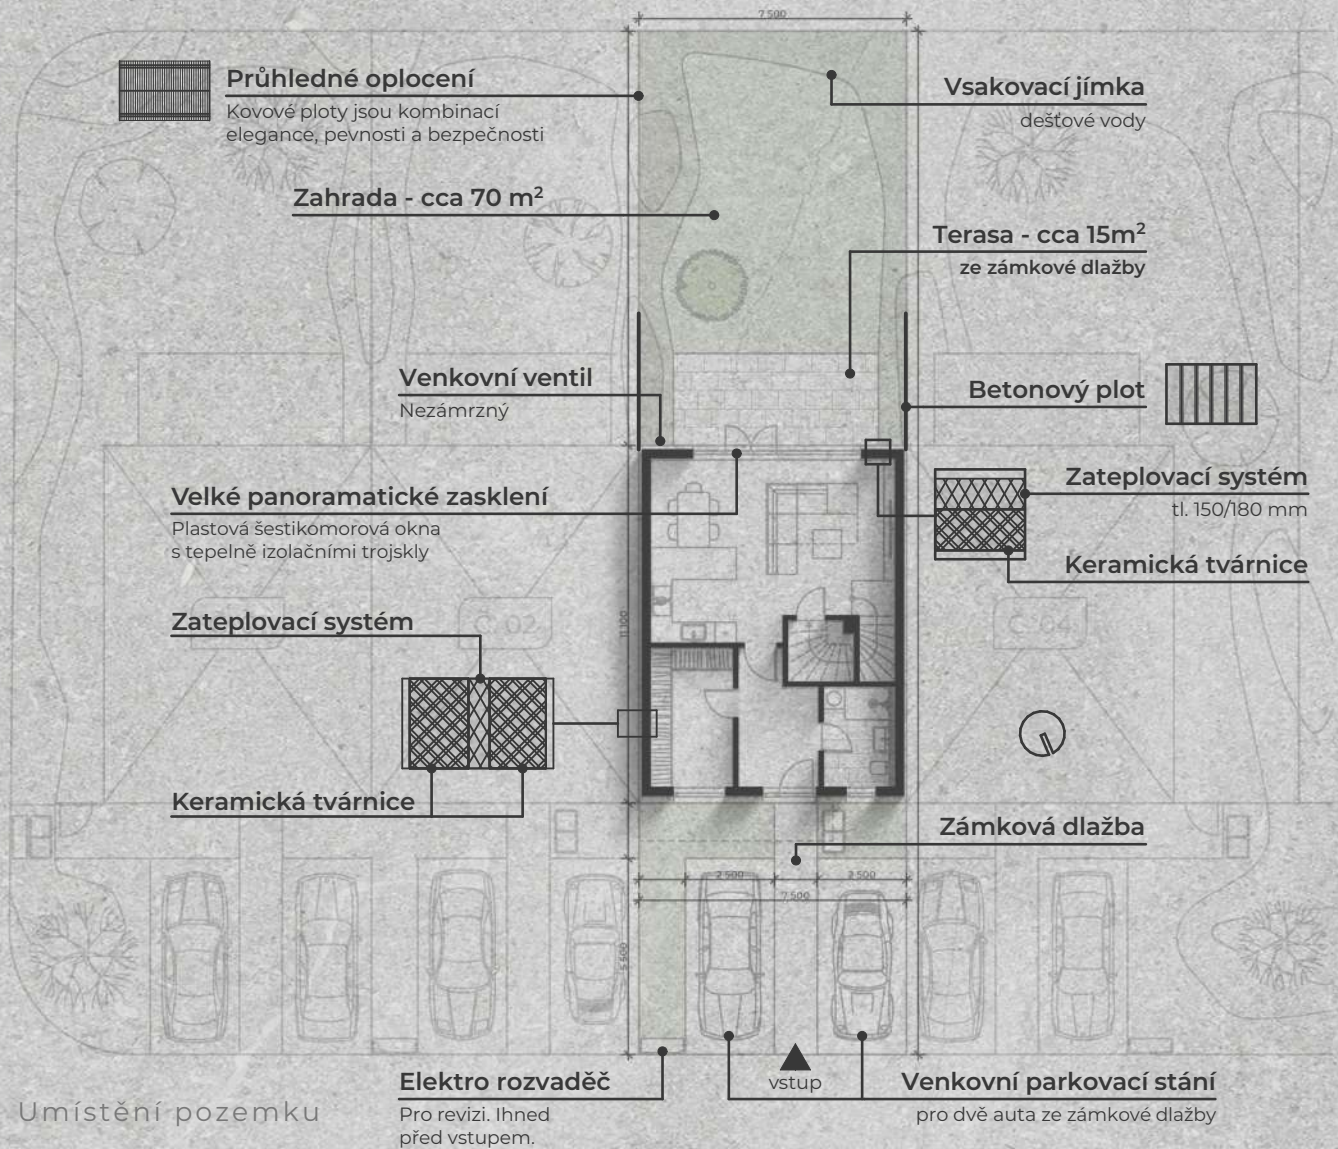

KLADNO RESORT