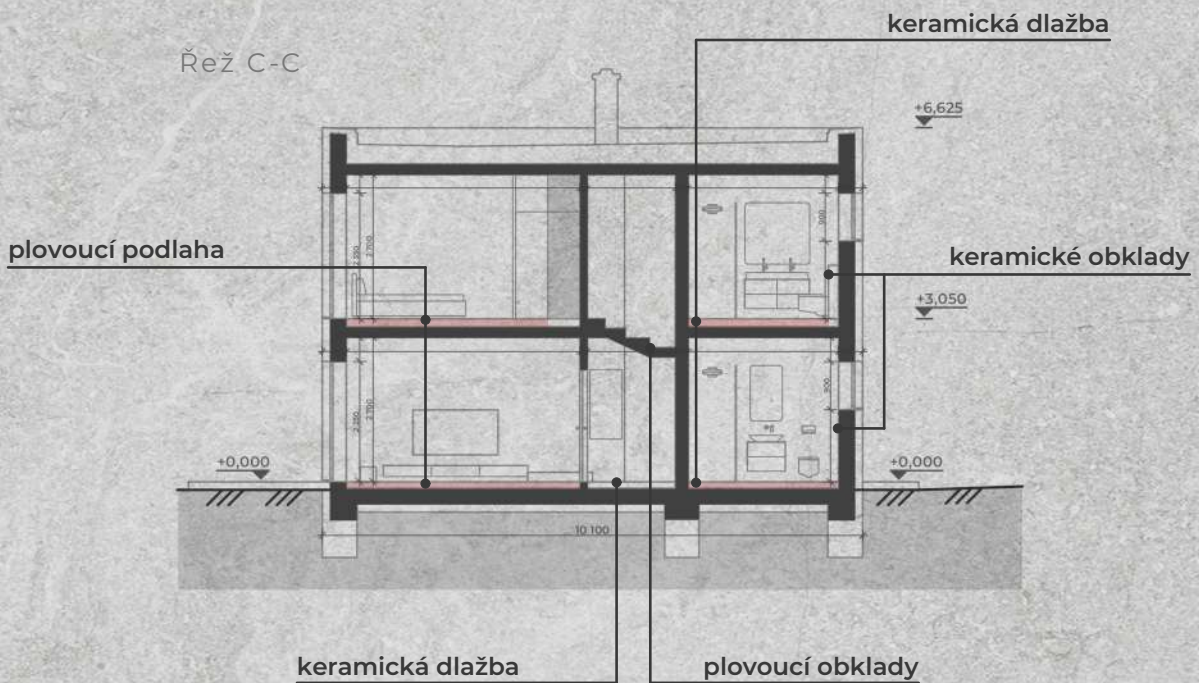

anglickyresort.cz/kladno

Anglický
Resort

HOME
REAL
ESTATE