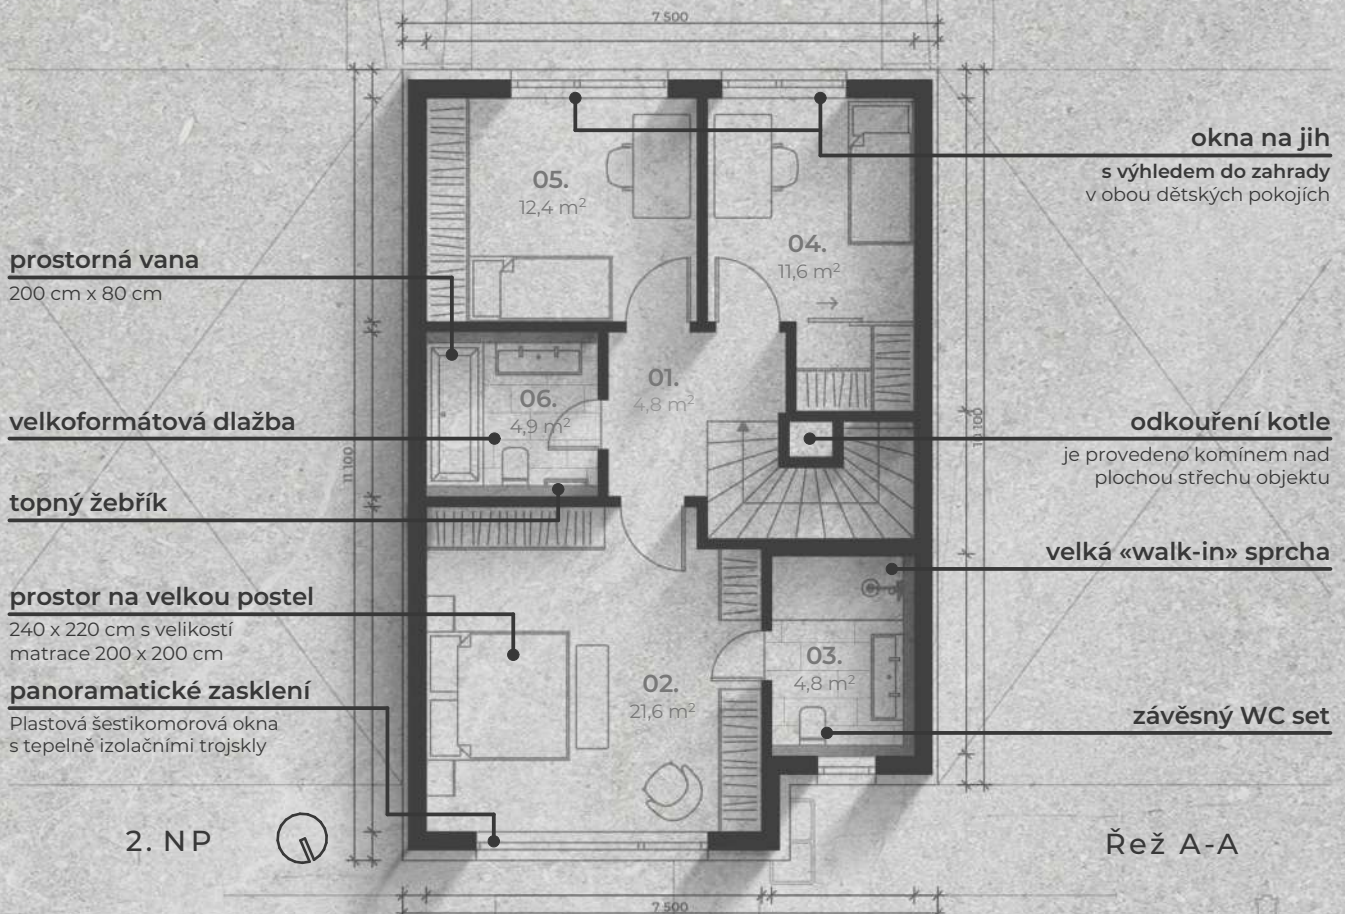

7.500

Řež A-A

01 Chodba	8,2 m ²
02 Pokoj	8,8 m ²
03 Koupelna	5 m ²
04 Obývací pokoj + KK	34,3 m ²
05 Sklad	2,6 m ²
Podlahová plocha 1.NP	64 m ²
06 Terasa	15 m ²

anglickyresort.cz/kladno

Anglický
Resort

KLADNO RESORT

Podlahová plocha domu je vypočtena dle Nařízení vlády č. 366/2013 Sb. a zahrnuje plochu všech místností, včetně ploch pod nosnými i nenosnými konstrukcemi uvnitř bytu.

DŮM 03

5+KK

131 m²

prostorná vana
200 cm x 80 cm

velkoformátová dlažba

topný žebřík

prostor na velkou postel

240 x 220 cm s velikostí
matrace 200 x 200 cm

panoramatické zasklení

Plastová šestikomorová okna
s tepelně izolačními trojskly

okna na jih
s výhledem do zahrady
v obou dětských pokojích