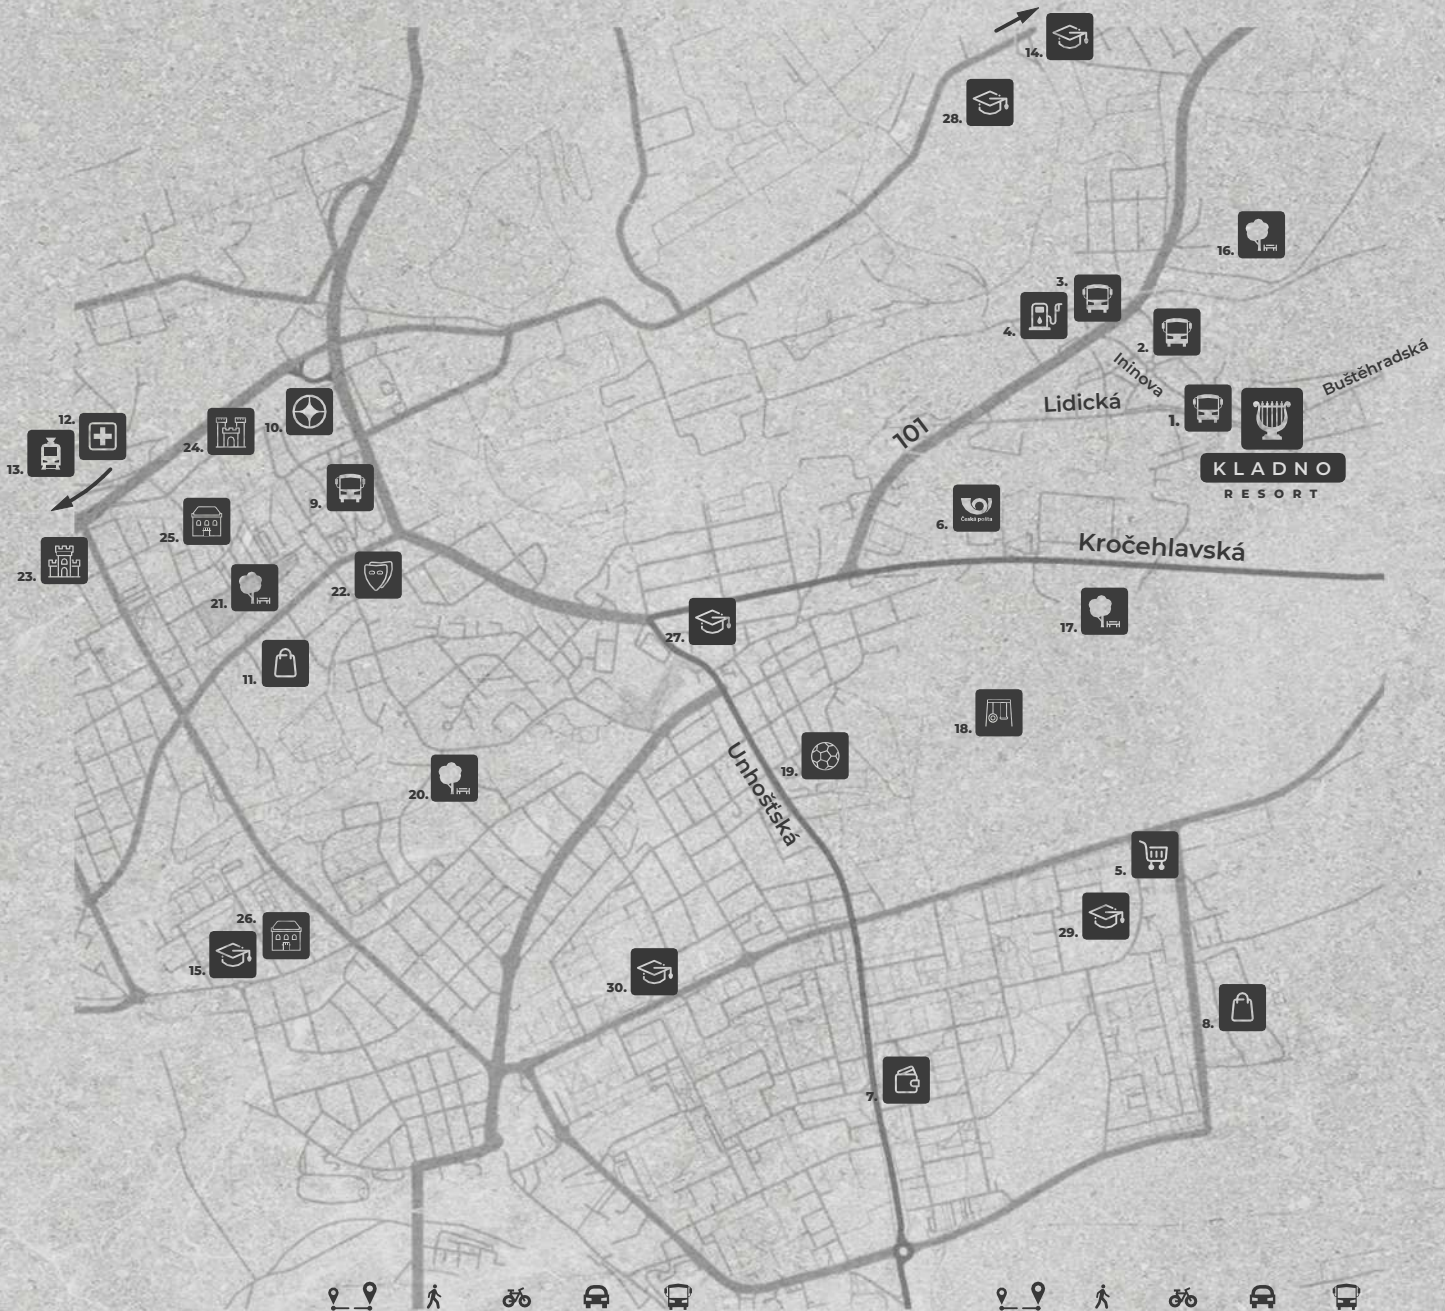

Řež C-C

anglickyresort.cz/kladno

Anglický
Resort

HOME
REAL
ESTATE

KLADNO

RESORT

1. Dříň (Zastávka 614)	50 m	1 min	-	-	-	16. Les v místní části Dříň	710 m	11 min	3 min	1 min	-
2. Kralupská (Zastávka 604)	400 m	6 min	1 min	1 min	-	17. Park setkávání Kročehlavý	740 m	13 min	4 min	3 min	-
3. Ininova (Zastávka 604, 614)	575 m	9 min	2 min	1 min	-	18. Dětské hřiště Dlouhé boroviny	1,5 km	27 min	7 min	5 min	-
4. Čerpací stanice Robin Oil	643 m	10 min	2 min	1 min	-	19. SK Kročehlavý	2,3 km	41 min	13 min	5 min	33 min
5. Penny market Arménská	1,7 km	30 min	8 min	5 min	48 min	20. Park Zoologická	3,1 km	-	14 min	5 min	30 min
6. Pošta Depo Kladno 70	1,8 km	30 min	7 min	3 min	-	21. Park Trilobit	3,2 km	-	17 min	5 min	19 min
7. ATM - Česká spořitelna	2,2 km	38 min	11 min	6 min	31 min	22. Městské divadlo Kladno	2,9 km	-	15 min	5 min	15 min
8. NC Oaza	2,3 km	40 min	10 min	6 min	40 min	23. Magistrát města Kladna	3,3 km	-	15 min	6 min	18 min
9. Autobusové nádraží	3,1 km	-	13 min	5 min	15 min	24. Kladenský zámek	3,5 km	-	15 min	6 min	29 min
10. Kladno centrum	3,3 km	55 min	15 min	5 min	11 min	25. Dům U České koruny	3,7 km	-	16 min	7 min	23 min
11. Central Kladno	3,5 km	-	19 min	6 min	17 min	26. Kulturní dům Kladno	4,7 km	-	16 min	8 min	24 min
12. Oblastní nemocnice Kladno	4,7 km	-	23 min	8 min	23 min	27. 9. Základní škola Kladno	2,0 km	40 min	10 min	3 min	29 min
13. Kladno město (stanice)	4,9 km	-	25 min	8 min	29 min	28. SOŠ a SOU	1,9 km	29 min	9 min	3 min	10 min
14. SOU a Praktická škola	2,7 km	39 min	11 min	3 min	18 min	29. Základní škola, Pařížská	1,9 km	33 min	9 min	6 min	49 min
15. ČVUT - Fakulta Biomed. Inž.	3,9 km	-	16 min	7 min	30 min	30. 8. Základní škola Kladno	2,7 km	47 min	13 min	16 min	36 min