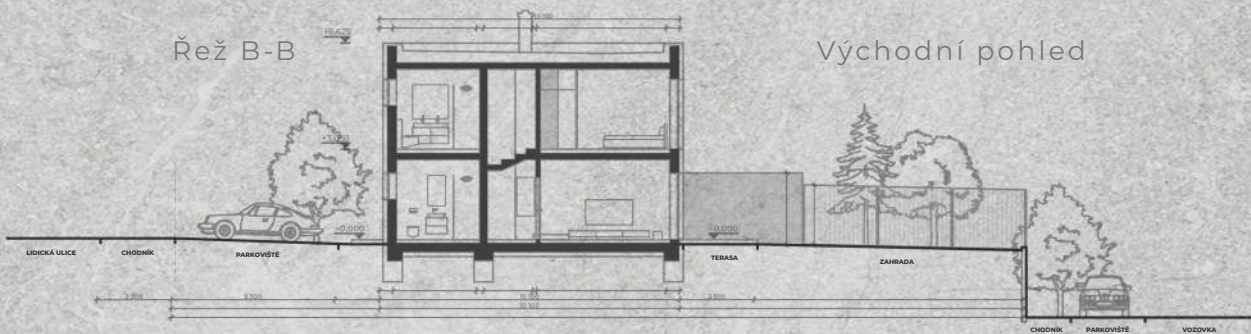

anglickyresort.cz/kladno

**Anglický
Resort**

KLADNO

RESORT

Generální plán

Anglický
Resort

KLADNO RESORT

Severní pohled

- bílá omítka
 - imitace betonu (omítka)
 - antracitová strukturovaná omítka

Jižní pohled

Řež B-B

Východní pohled

Západní pohled

Řež C-C

anglickyresort.cz/kladno

Anglický
Resort