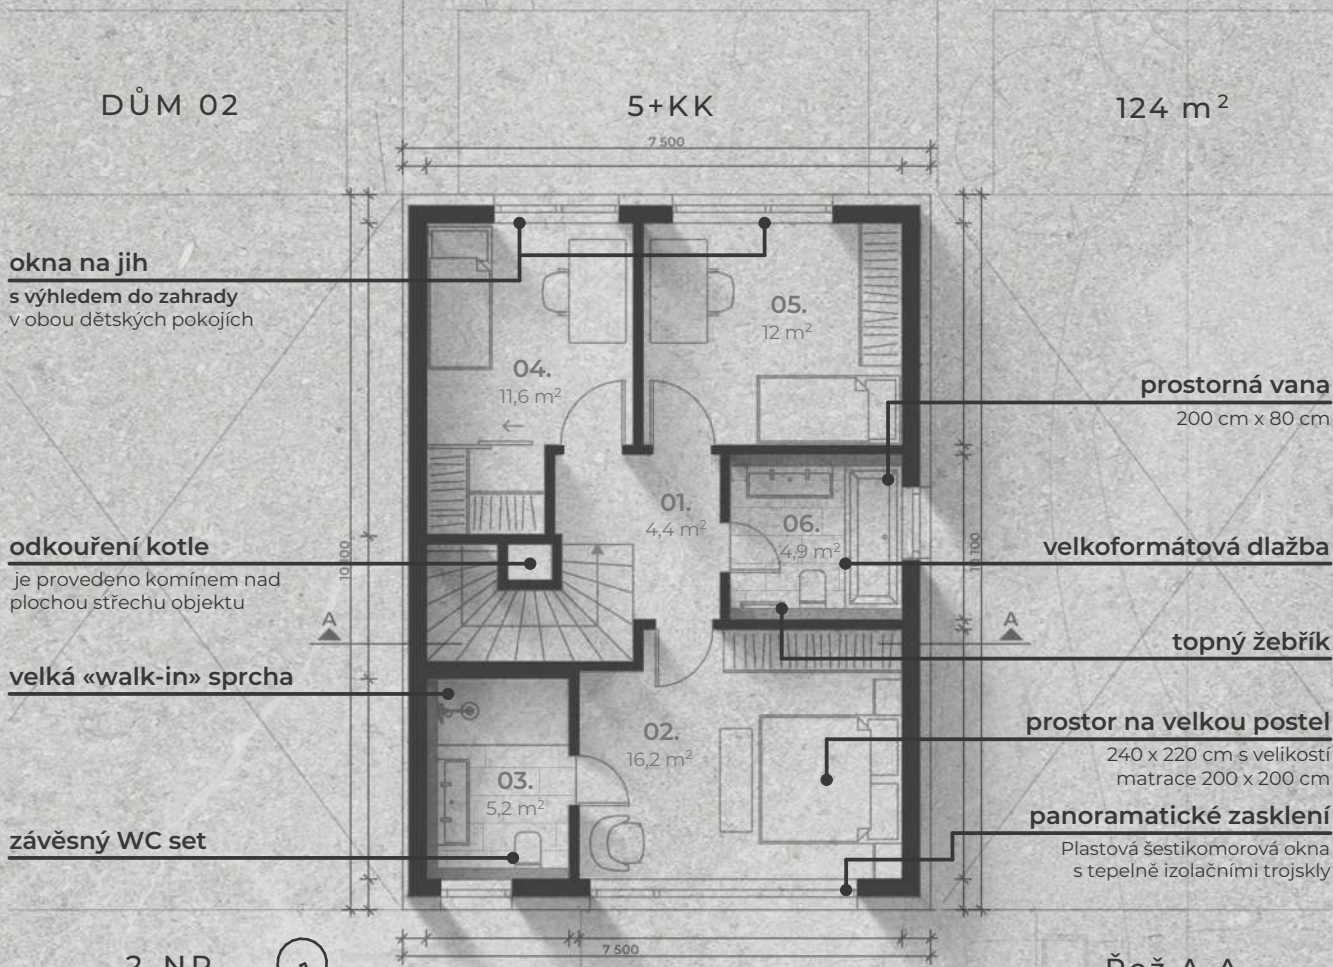

1. NP

Řež A-A

01 Chodba	8,2 m ²
02 Pokoj	8,4 m ²
03 Prádelna	3,4 m ²
04 WC	2 m ²
05 Obývací pokoj + KK	33,8 m ²
06 Sklad	2,6 m ²
Podlahová plocha 1.NP	62,5 m ²
07 Terasa	15 m ²

anglickyresort.cz/kladno

Anglický
Resort

Podlahová plocha domu je vypočtena dle Nařízení vlády č. 366/2013 Sb. a zahrnuje plochu všech místností, včetně ploch pod nosnými i nenosnými konstrukcemi uvnitř bytu.

01 Chodba	4,4 m ²
02 Ložnice	16,2 m ²
03 Koupelna	5,2 m ²
04 Pokoj	11,6 m ²
05 Pokoj	12 m ²
06 Koupelna	4,9 m ²
Podlahová plocha 2.NP	61,5 m ²