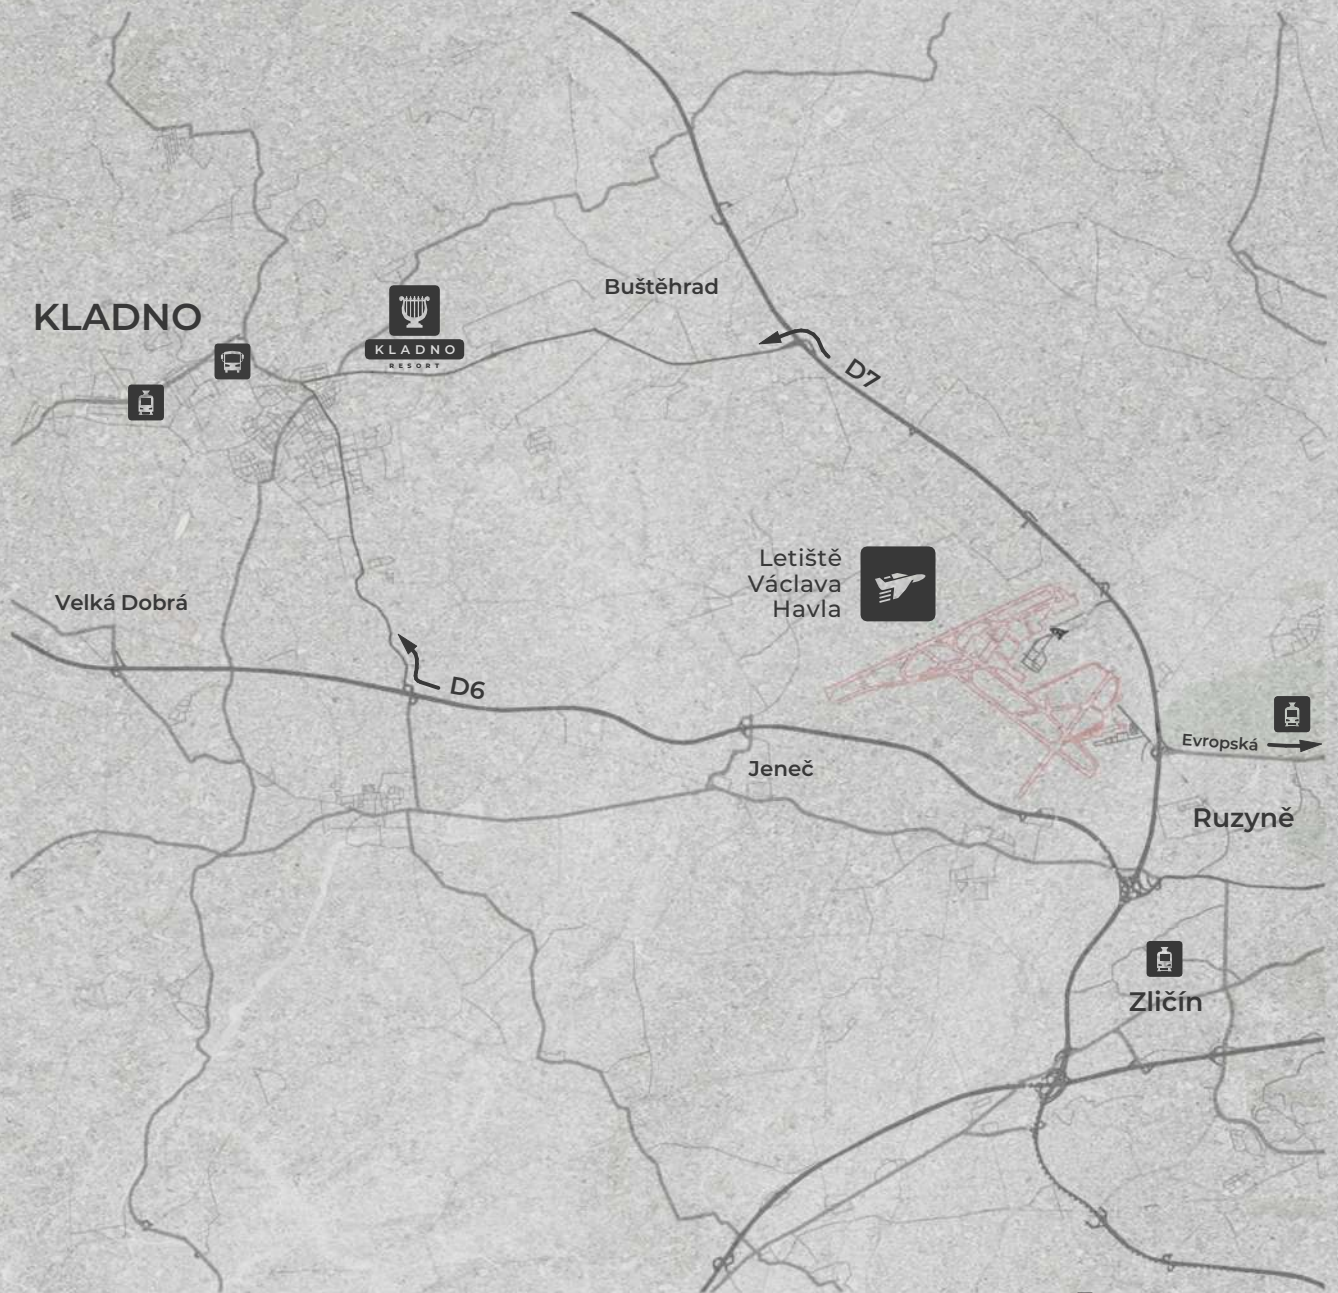

anglickyresort.cz/kladno

Anglický
Resort

KLADNO

RESORT

				
Kladno centrum	3,3 km	5 min	15 min	11 min
 Autobusové nádraží	3,1 km	5 min	13 min	15 min
 Kladno město (stanice)	4,9 km	8 min	25 min	29 min
  Letiště Václava Havla	16,1 km	14 min	73 min	55 min
   Nádraží Veveslavín	21,2 km	20 min	110 min	63 min
  Praha-Zličín (stanice)	23,3 km	22 min	92 min	66 min