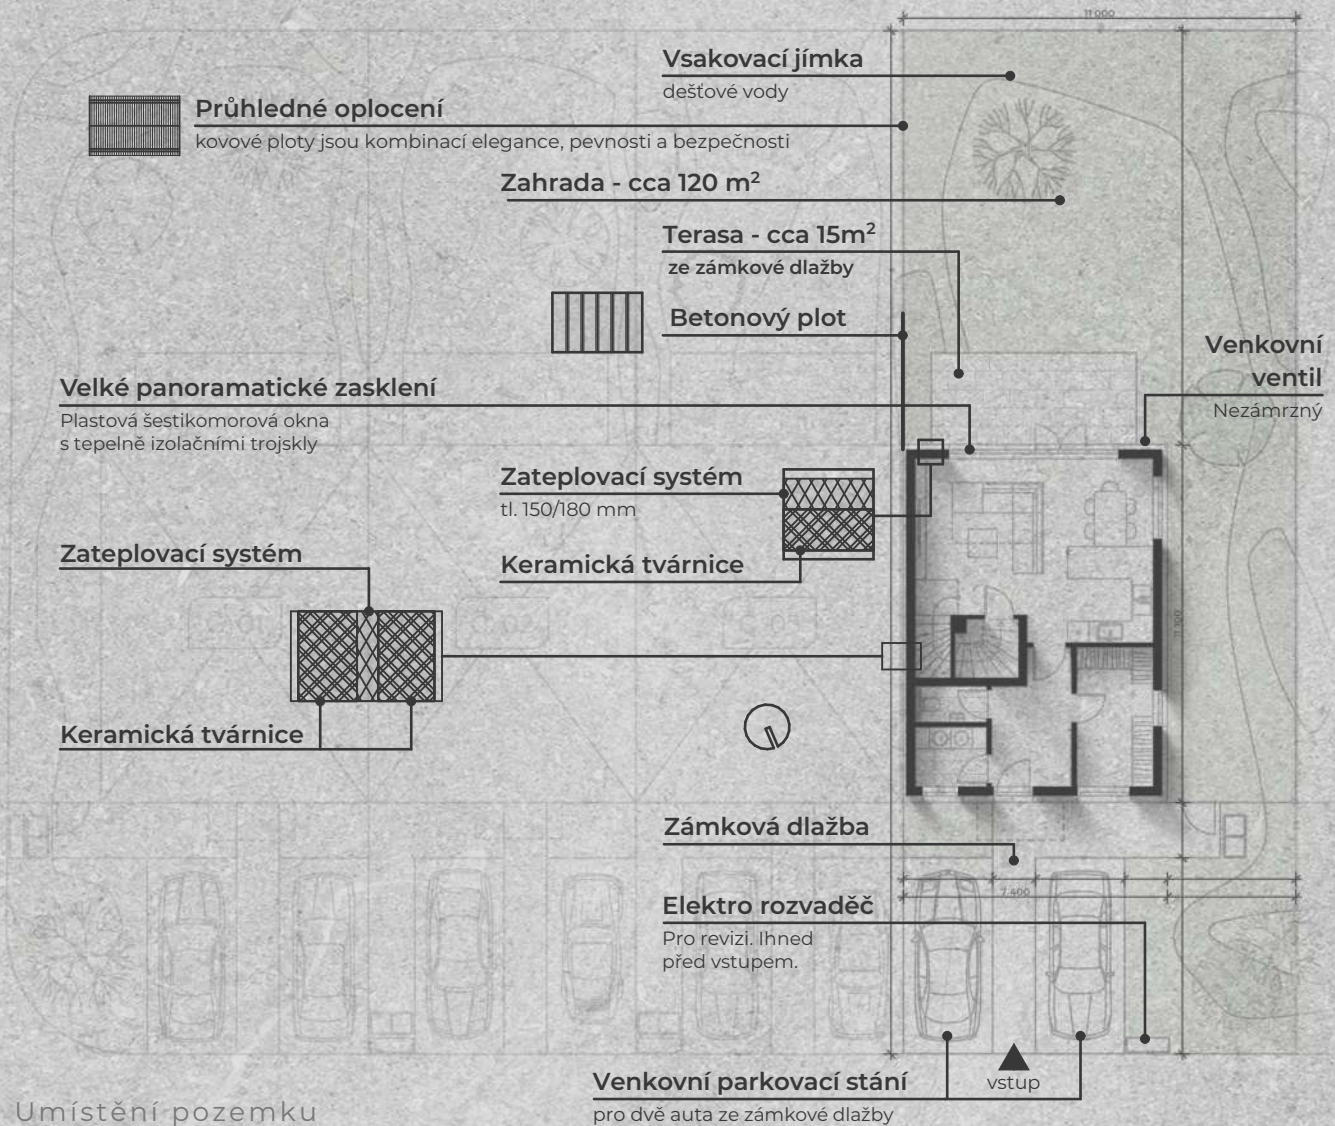

Podlahová plocha domu je vypočtena dle Nařízení vlády č. 366/2013 Sb. a zahrnuje plochu všech místností, včetně ploch pod nosnými i nenosnými konstrukcemi uvnitř bytu.

01 Chodba	4,4 m ²
02 Ložnice	16,2 m ²
03 Koupelna	5,2 m ²
04 Pokoj	11,6 m ²
05 Pokoj	12 m ²
06 Koupelna	4,9 m ²
Podlahová plocha 2.NP	61,5 m ²

anglickyresort.cz/kladno

**Anglický
Resort**

KLADNO

RESORT

Generální plán

Anglický
Resort

KLADNO RESORT

Severní pohled