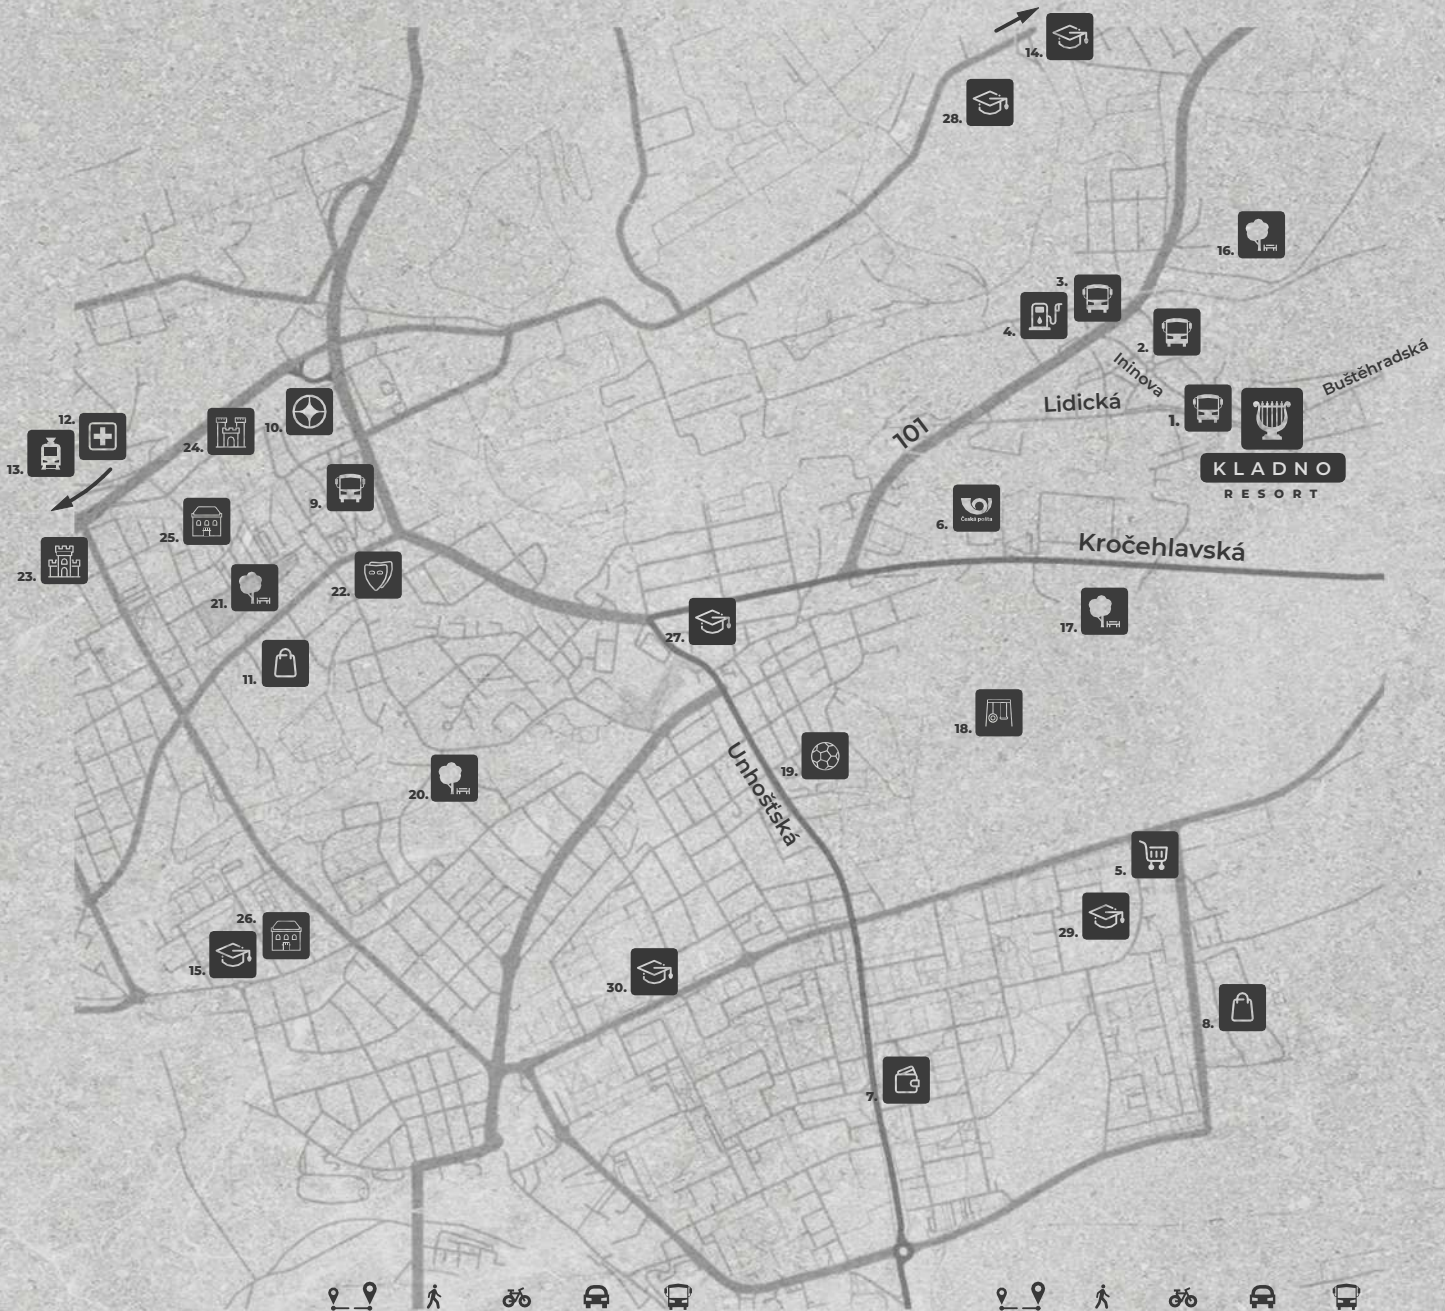

KLADNO

RESORT

1. Dříň (Zastávka 614)	50 m	1 min	-	-	-	16. Les v místní části Dříň	710 m	11 min	3 min	1 min	-
2. Kralupská (Zastávka 604)	400 m	6 min	1 min	1 min	-	17. Park setkávání Kročehlavý	740 m	13 min	4 min	3 min	-
3. Ininova (Zastávka 604, 614)	575 m	9 min	2 min	1 min	-	18. Dětské hřiště Dlouhé boroviny	1,5 km	27 min	7 min	5 min	-
4. Čerpací stanice Robin Oil	643 m	10 min	2 min	1 min	-	19. SK Kročehlavý	2,3 km	41 min	13 min	5 min	33 min
5. Penny market Arménská	1,7 km	30 min	8 min	5 min	48 min	20. Park Zoologická	3,1 km	-	14 min	5 min	30 min
6. Pošta Depo Kladno 70	1,8 km	30 min	7 min	3 min	-	21. Park Trilobit	3,2 km	-	17 min	5 min	19 min
7. ATM - Česká spořitelna	2,2 km	38 min	11 min	6 min	31 min	22. Městské divadlo Kladno	2,9 km	-	15 min	5 min	15 min
8. NC Oaza	2,3 km	40 min	10 min	6 min	40 min	23. Magistrát města Kladna	3,3 km	-	15 min	6 min	18 min
9. Autobusové nádraží	3,1 km	-	13 min	5 min	15 min	24. Kladenský zámek	3,5 km	-	15 min	6 min	29 min
10. Kladno centrum	3,3 km	55 min	15 min	5 min	11 min	25. Dům U České koruny	3,7 km	-	16 min	7 min	23 min
11. Central Kladno	3,5 km	-	19 min	6 min	17 min	26. Kulturní dům Kladno	4,7 km	-	16 min	8 min	24 min
12. Oblastní nemocnice Kladno	4,7 km	-	23 min	8 min	23 min	27. 9. Základní škola Kladno	2,0 km	40 min	10 min	3 min	29 min
13. Kladno město (stanice)	4,9 km	-	25 min	8 min	29 min	28. SOŠ a SOU	1,9 km	29 min	9 min	3 min	10 min
14. SOU a Praktická škola	2,7 km	39 min	11 min	3 min	18 min	29. Základní škola, Pařížská	1,9 km	33 min	9 min	6 min	49 min
15. ČVUT - Fakulta Biomed. Inž.	3,9 km	-	16 min	7 min	30 min	30. 8. Základní škola Kladno	2,7 km	47 min	13 min	16 min	36 min

anglickyresort.cz/kladno

Anglický
Resort